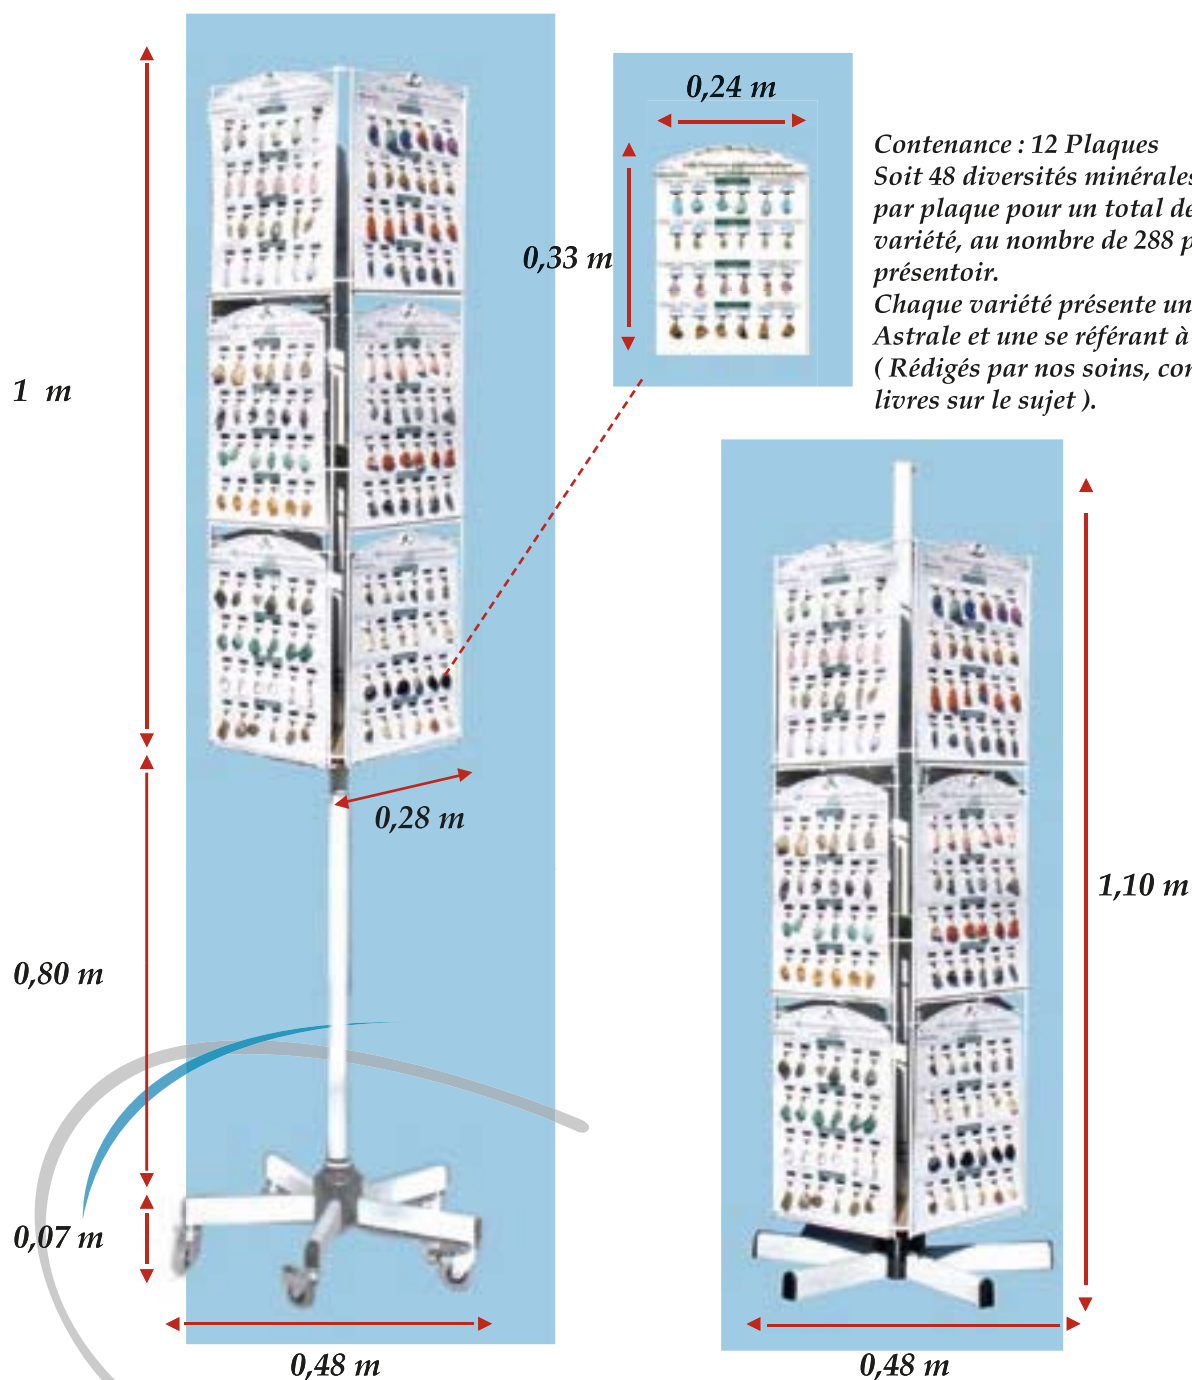

Caractéristiques Du Présentoir

Contenance : 12 Plaques
Soit 48 diversités minérales, soit 4 variétés par plaque pour un total de 6 pendentifs par variété, au nombre de 288 pendentifs par présentoir.
Chaque variété présente une correspondance Astrale et une se référant à la Lithothérapie (Rédigés par nos soins, condensant des livres sur le sujet).

*Facilement Déplaçable
et peu encombrant*

Nos présentoirs vous sont gracieusement confiés et restent la propriété de La Pierre Décorative